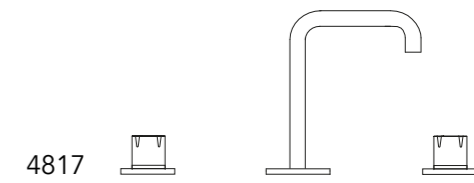

In primo piano le lavorazioni sull'acciaio, di cui Mina è esperta.

Ed ancora un ribasso sul fronte del comando, a creare un'ombra sottile ma decisa che esalta il legame tra la luce e la superficie.

4718

4118

Ne emerge in tutta la sua brillantezza il disegno dell'acciaio spazzolato che sa sintonizzarsi anche con l'ambiente circostante.

La dimensione è minima, limitata, misurata più volte, ridotta negli spessori per rimanere lì, al confine tra l'indispensabile e il proporzionalmente leggero. Molte le composizioni possibili della serie Synth, tra

cui la soluzione a tre fori, con comandi separati per acqua fredda e calda, che sono per questa serie un plus importante: i comandi possono essere posizionati sia tradizionalmente con canna centrale, sia affiancati con la canna laterale, a sottolineare ancor di più il gesto di miscelare e regolare l'acqua con la rispettiva rotazione degli elementi.