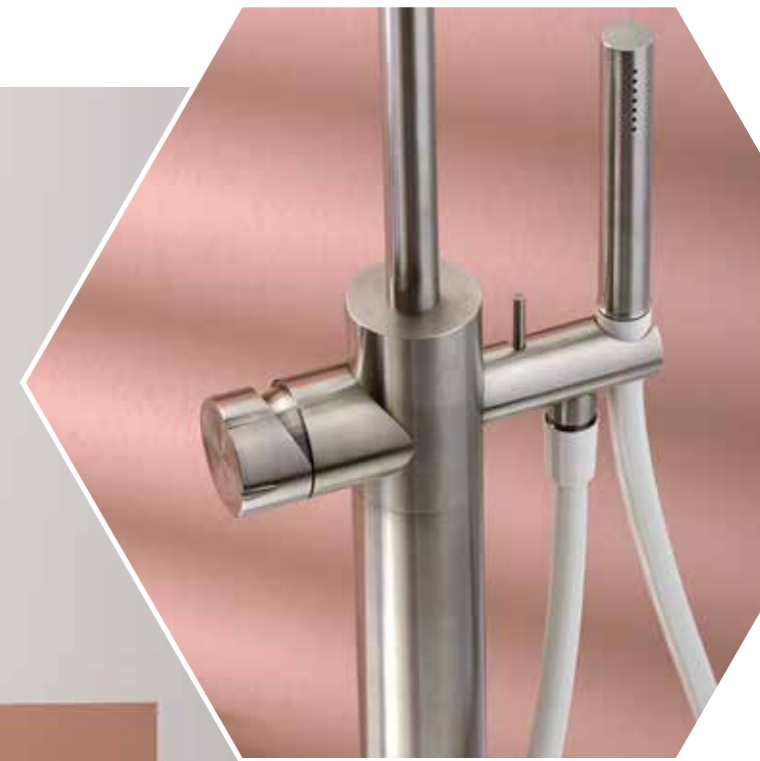

cui la soluzione a tre fori, con comandi separati per acqua fredda e calda, che sono per questa serie un plus importante: i comandi possono essere posizionati sia tradizionalmente con canna centrale, sia affiancati con la canna laterale, a sottolineare ancor di più il gesto di miscelare e regolare l'acqua con la rispettiva rotazione degli elementi.

4817

4618

4380T

La serie Synth offre tra le diverse proposte, le soluzioni freestanding, per il lavabo, la vasca e la doccia: senza vincoli di parete, si è liberi di sintonizzarsi con l'acqua e creare angoli di benessere domestico. Con il sua presenza Synth miscela mood del passato, con progetti compositivi contemporanei.

4780700T

4513

4509

44P2_0421_0700_F400_35200

40802700

Il flessibile della doccia della serie Synth può essere in inox o in PVC bianco.

44925

news@minait.com
www.minait.com