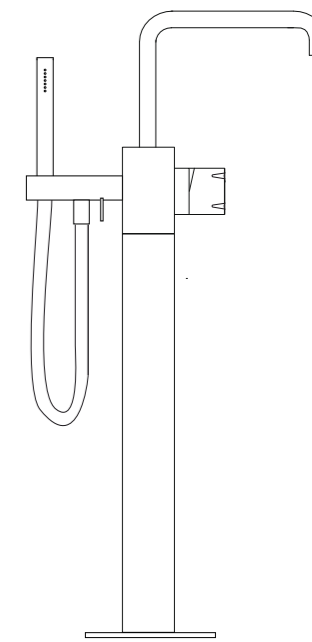

4118

Ne emerge in tutta la sua brillantezza il disegno dell'acciaio spazzolato che sa sintonizzarsi anche con l'ambiente circostante.

La dimensione è minima, limitata, misurata più volte, ridotta negli spessori per rimanere lì, al confine tra l'indispensabile e il proporzionalmente leggero. Molte le composizioni possibili della serie Synth, tra

cui la soluzione a tre fori, con comandi separati per acqua fredda e calda, che sono per questa serie un plus importante: i comandi possono essere posizionati sia tradizionalmente con canna centrale, sia affiancati con la canna laterale, a sottolineare ancor di più il gesto di miscelare e regolare l'acqua con la rispettiva rotazione degli elementi.

4817

4618

4380T

La serie Synth offre tra le diverse proposte, le soluzioni freestanding, per il lavabo, la vasca e la doccia: senza vincoli di parete, si è liberi di sintonizzarsi con l'acqua e creare angoli di benessere domestico. Con il sua presenza Synth miscela mood del passato, con progetti compositivi contemporanei.

4780700T

4513

4509

44P2_0421_0700_F400_35200

40802700

Il flessibile della doccia della serie Synth può essere in inox o in PVC bianco.

44925

news@minait.com
www.minait.com