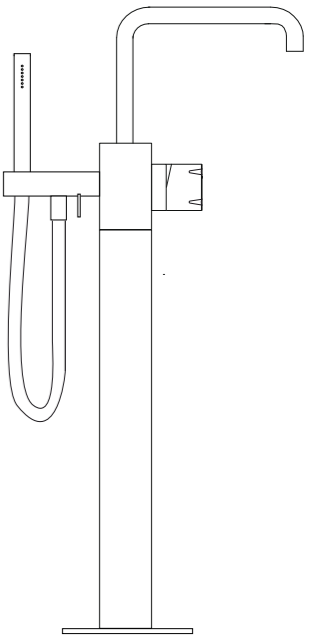

4718

4118

Il n'émerge en tout son brillant le dessin de l'acier brossé qu'il sait se syntoniser aussi avec le milieu environnant. La dimension est moindre, limitée, modérée, redoute dans les épaisseurs pour rester là, à la frontière entre l'indispensable et le proportionnellement léger. Beaucoup les compositions possibles de la série Synth, entre lequel la solution à trois trous avec commandes

séparé pour l'eau chaude et froide ; ils sont pour cette série un plus important : les commandes peuvent être positionnés soit traditionnellement avec le bec central, qu' accolé avec le bec latéral, à souligner encore de plus le geste de mélanger et régler l'eau avec la rotation des éléments.

4817

4618

4380T

La série Synth offre entre les différentes propositions, les solutions freestanding pour le lavabo, la baignoire et la douche : tous ces sans liens de mur. On est libre de se syntoniser avec l'eau et créer angles de bien-être domestique. Avec sa présence Synth mélange mood du passé, avec des projets contemporains.

4780700T

4513

4509

44P2_0421_0700_F400_35200

40802700

Le flexible de la douchette peut être en acier ou en PVC blanc.

44925

news@minait.com
www.minait.com