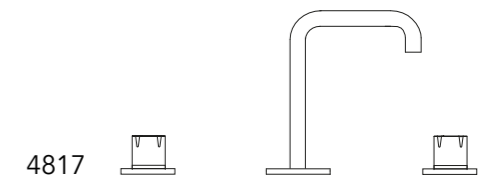

4718

4118

Il n'émerge en tout son brillant le dessin de l'acier brossé qu'il sait se syntoniser aussi avec le milieu environnant. La dimension est moindre, limitée, modérée, redoute dans les épaisseurs pour rester là, à la frontière entre l'indispensable et le proportionnellement léger. Beaucoup les compositions possibles de la série Synth, entre lequel la solution à trois trous avec commandes

séparé pour l'eau chaude et froide ; ils sont pour cette série un plus important : les commandes peuvent être positionnés soit traditionnellement avec le bec central, qu' accolé avec le bec latéral, à souligner encore de plus le geste de mélanger et régler l'eau avec la rotation des éléments.

4817

4618

4380T

La série Synth offre entre les différentes propositions, les solutions freestanding pour le lavabo, la baignoire et la douche : tous ces sans liens de mur. On est libre de se syntoniser avec l'eau et créer angles de bien-être domestique. Avec sa présence Synth mélange mood du passé, avec des projets contemporains.