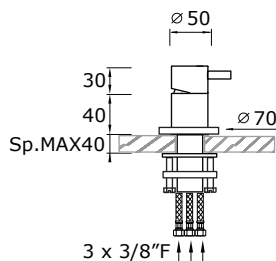

REVITRUM - limited edition - 12690

cod. fin.

12690 S

REVITRUM_Miscelatore da piano con inserto in vetro

REVITRUM_Deck mounted single lever mixer with glass element

REVITRUM_Mitigeur sur gorge avec insert en verre

A11 A13 ARV C2 DR G