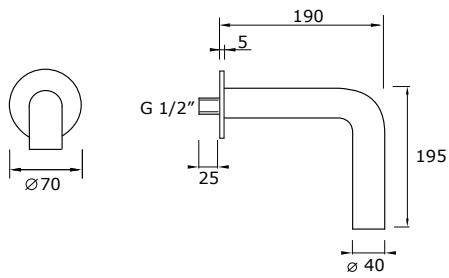

Bocca di erogazione con aeratore e ghiera

Wall mounted spout with water saving aerator and flange

Bec à mur avec aérateur et rosace

cod.

5750

fin.

S

OPTIONAL	 1X	Tappo e piletta automatico Automatic drain Bonde avec clapet automatique	54070	S
OPTIONAL	 1X	Staffa di fissaggio da incasso con supporto canna Built-in bracket with support for spout Soutien de montage avec support pour le bec	F12	
	A78 R2