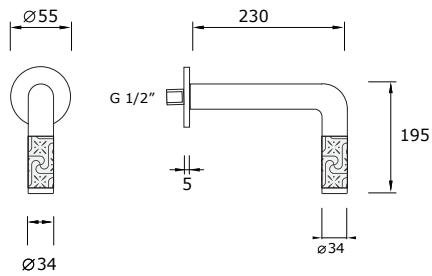

REVITRUM_Mitigeur à mur avec insert en verre - ARTICLE COMPLETE

1X

Solo parti interne da incasso per miscelatore art 12610

Concealed body for art. 12610

126 S

Seules parties à mur pour mitigeur art. 12610

1X

cod. fin.

12690 S

REVITRUM_Miscelatore da piano con inserto in vetro

REVITRUM_Deck mounted single lever mixer with glass element

REVITRUM_Mitigeur sur gorge avec insert en verre

A11 A13 ARV C2 DR G

REVITRUM - limited edition - 12551

REVITRUM_Bocca di erogazione con inserto in vetro, aeratore e ghiera

cod. 12551 fin. S

REVITRUM_Wall mounted spout with glass element, water saving aerator and flange

REVITRUM_Bec à mur avec insert en verre, aérateur et rosace