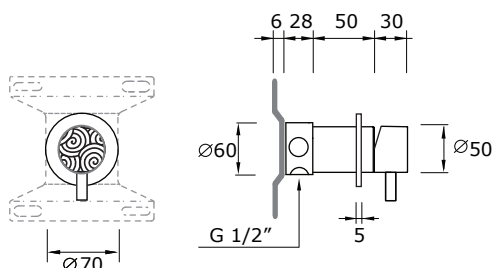

.

REVITRUM - limited edition - 12610

cod. fin.

REVITRUM_Miscelatore da incasso a parete con inserto in vetro - ARTICOLO COMPLETO

12610 S

REVITRUM_Complete wall mounted single lever mixer with glass element

REVITRUM_Mitigeur à mur avec insert en verre - ARTICLE COMPLETE

1X

Solo parti interne da incasso per miscelatore art 12610

Concealed body for art. 12610

126 S

Seules parties à mur pour mitigeur art. 12610

1X