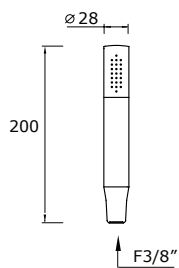

A7577	L
-------	---

A75

A77

FV3

cod.	fin.
0400	S
0400	L

Doccetta AISI 316 senza ugelli anticalcare, attacco flessibile da 3/8" - SENZA FLESSIBILE

Hand shower AISI 316 without soft nipples, connection 3/8" - WITHOUT FLEXIBLE HOSE

Douchette AISI 316 sans picots anticalcaire, connexion 3/8" - SANS FLEXIBLE

		Flessibile in maglia inox L.1500 mm	150X101	S
	$\frac{3}{8}$ "F M10X1	L. 1500 mm inox flex flex en inox L.1500 mm	150X101	L
		Flessibile in maglia inox L.1800 mm	180X101	S
	$\frac{3}{8}$ "F M10X1	L. 1800 mm inox flex flex en inox L.1800 mm	180X101	L