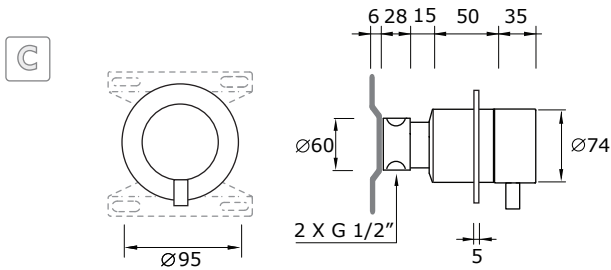

HV12R74

Rubinetto 1/2" da incasso - ARTICOLO COMPLETO

Complete wall mounted shut-off valve 1/2"

Robinet 1/2" à mur - ARTICLE COMPLETE

cod.	fin.
HV12R74	S

HV12R74	L

1X

Solo parti interne da incasso per art. HV12R74

Concealed body for art. HV12R74

Seules parties à mur pour art. HV12R74

HV174	S

HV174	L

1X

1X

Solo parti esterne per art. HV12R74

External parts shut-off valve for art. HV12R74

Seules parties externes pour art. HV12R74

A7577	S

A7577	L

A75

A77

FV2