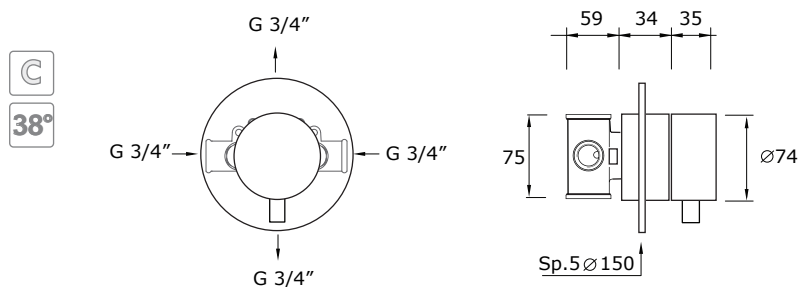

HT34R74

cod.	fin.
HT34R74	S
HT34R74	L

Termostatico 3/4" da incasso a parete - ARTICOLO COMPLETO

Complete wall mounted thermostatic 3/4"

Thermostatique 3/4" à mur - ARTICLE COMPLETE

		Solo parti interne da incasso per art. HT34R74 Concealed body for art. HT34R74 Seules parties à mur pour art. HT34R74	HT374	S
1X			HT374	L
		Solo parti esterne per art. HT34R74 External parts for art. HT34R74 Seules parties externes pour art. HT34R74	A76	S
1X			A76	L
		Flangia di copertura esterna Ø 150 per art. HT34R74 External flange Ø 150 for art. HT34R74 Rosace Ø 150 pour art. HT34R74	A79	S
1X			A79	L
	A76 A79 FT3