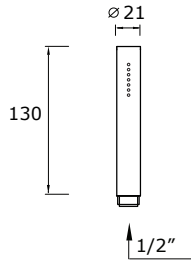

STEELA - 0700

Doccetta AISI 316 senza ugelli anticalcare, attacco flessibile 1/2" - **SENZA FLESSIBILE**
Hand shower AISI 316 without soft nipples, connection 3/8" - **WITHOUT FLEXIBLE HOSE**
Douchette AISI 316 sans picots anticalcaire, connexion 1/2" - **SANS FLEXIBLE**

cod.	fin.
0700	S
0700	L