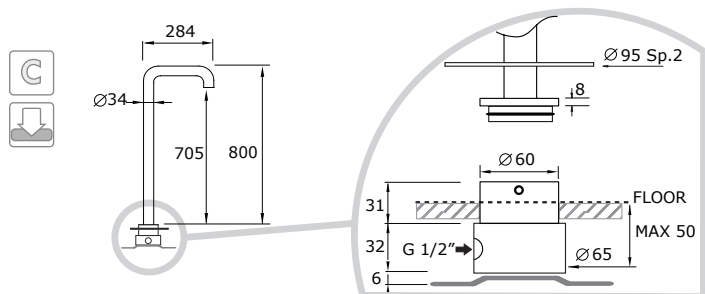

6734T

Bocca vasca a pavimento Ø 34 mm con aeratore e base di fissaggio - ARTICOLO COMPLETO

cod. 6734T fin. S

Complete free-standing spout for bathtub Ø 34 mm with water saving aerator and fixing base

6734T L

Bec baignoire au sol Ø 34 mm, avec aérateur et base - ARTICLE COMPLETE

1X

Solo base da incasso a pavimento per art. 6734T

01T S

Fixing base for art. 6734T

01T L

Seule base au sol pour art. 6734T

1X