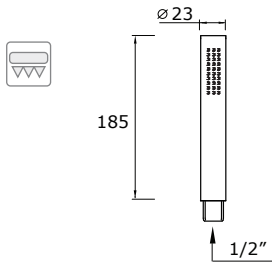

TYPHA - 0500

Doccetta AISI 304 con ugelli anticalcare, attacco flessibile da 1/2" - **SENZA FLESSIBILE**
Hand shower AISI 304 with soft nipples, connection 1/2" - **WITHOUT FLEXIBLE HOSE**
Douchette AISI 304 avec picots anticalcaire, connexion 1/2" - **SANS FLEXIBLE**

cod.	fin.
0500	S
0500	L