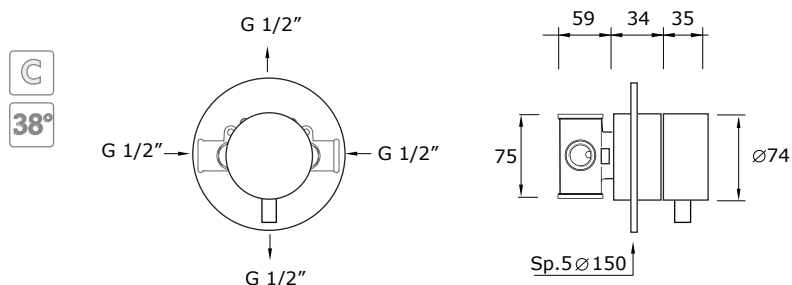

HT12R74

cod.	fin.
HT12R74	S
HT12R74	L

Termostatico 1/2" da incasso a parete - ARTICOLO COMPLETO

Complete wall mounted thermostatic 1/2"

Thermostatique 1/2" à mur - ARTICLE COMPLETE

		Solo parti interne da incasso per art. HT12R74 Concealed body for art. HT12R74 Seules parties à mur pour art. HT12R74	HT174	S
1X			HT174	L
		Solo parti esterne per art. HT12R74 External parts for art. HT12R74 Seules parties externes pour art. HT12R74	A76	S
1X			A76	L
		Flangia di copertura esterna Ø 150 per art. HT12R74 External flange Ø 150 for art. HT12R74 Rosace Ø 150 pour art. HT12R74	A79	S
1X			A79	L
	A76 A79 FT2