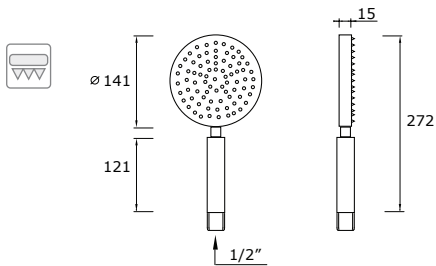

Douchette AISI 316 sans picots anticalcaire, connexion 3/8" - SANS FLEXIBLE

		Flessibile in maglia inox L.1500 mm	150X101	S
	$\frac{3}{8}$ "F M10X1	L. 1500 mm inox flex flex en inox L.1500 mm	150X101	L
		Flessibile in maglia inox L.1800 mm	180X101	S
	$\frac{3}{8}$ "F M10X1	L. 1800 mm inox flex flex en inox L.1800 mm	180X101	L

STEELA - 0700

Doccetta AISI 316 senza ugelli anticalcare, attacco flessibile 1/2" - **SENZA FLESSIBILE**
 Hand shower AISI 316 without soft nipples, connection 3/8" - **WITHOUT FLEXIBLE HOSE**
 Douchette AISI 316 sans picots anticalcaire, connexion 1/2" - **SANS FLEXIBLE**

cod.	fin.
0700	S
0700	L

TYPHA - 0500

Doccetta AISI 304 con ugelli anticalcare, attacco flessibile da 1/2" - **SENZA FLESSIBILE**
 Hand shower AISI 304 with soft nipples, connection 1/2" - **WITHOUT FLEXIBLE HOSE**
 Douchette AISI 304 avec picots anticalcaire, connexion 1/2" - **SANS FLEXIBLE**

cod.	fin.
0500	S
0500	L

ALYA - 0600

Doccetta AISI 304 con ugelli anticalcare, attacco flessibile da 1/2" - **SENZA FLESSIBILE**
 Hand shower AISI 304 with soft nipples, connection 1/2" - **WITHOUT FLEXIBLE HOSE**
 Douchette AISI 304 avec picots anticalcaire, connexion 1/2" - **SANS FLEXIBLE**