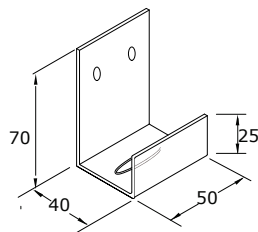

1559

gancio a muro con asola
wall-mounted hook with eyelet
crochet à mur avec oeillet

art fin
1559

1420