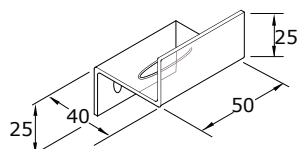

portasalviette
towel rack
porte serviette

art fin
1562 S

1212

piantana portasalviette
standing floor towel rack
porte serviette en pied

art fin
1212 S

1558

gancio a muro con asola
wall-mounted hook with eyelet
crochet à mur avec oeillet