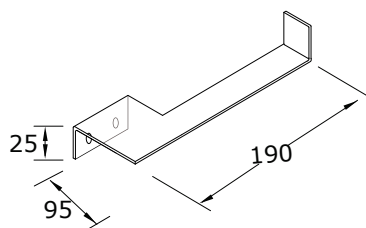

bicchieri in acciaio da appoggio
standing stainless steel glass
verre en acier inoxydable sur gorge

art fin
1550 S

1557L