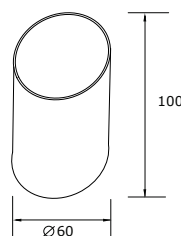

art fin
 1752 S

1753

porta bicchiere da appoggio
standing glass holder
porte-verre sur gorge

art fin
1753 S

1550

bicchieri in acciaio da appoggio
standing stainless steel glass
verre en acier inoxydable sur gorge