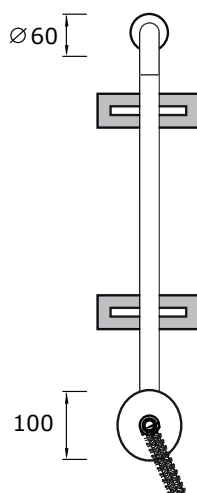

serie CUCINA_KITCHEN
art. MUST_9696

Acciaio inossidabile AISI 316L | *Stainless steel AISI 316L*

Gruppo miscelatore da cucina con struttura incassata, presa acqua, canna estraibile e mix a parete - AISI 316

Kitchen set with sunken structure, water connection, pull-out spout and built-in mixer - AISI 316

Groupe de cuisine avec structure encastrée, prise d'eau, bec extractible et mitigeur a encastrée - AISI 316