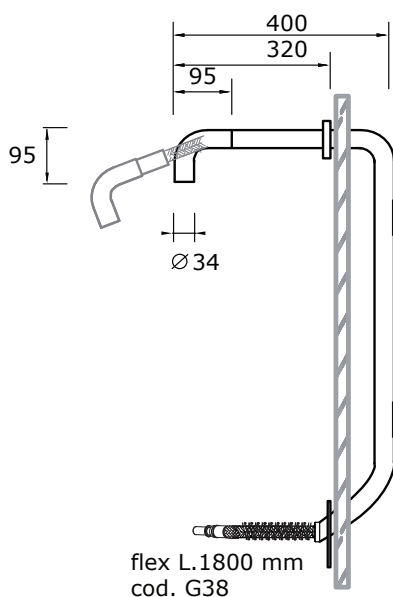

serie CUCINA_KITCHEN
art. MUST_9696

Acciaio inossidabile AISI 316L | *Stainless steel AISI 316L*

Gruppo miscelatore da cucina con struttura incassata, presa acqua, canna estraibile e mix a parete - AISI 316

Kitchen set with sunken structure, water connection, pull-out spout and built-in mixer - AISI 316

Groupe de cuisine avec structure encastrée, prise d'eau, bec extractible et mitigeur a encastrée - AISI 316