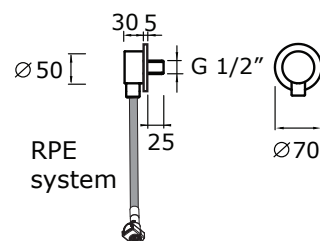

Kitchen set with sunken structure, water connection, pull-out spout and built-in mixer - AISI 316

Groupe de cuisine avec structure encastrée, prise d'eau, bec extractible et mitigeur a encastrée - AISI 316