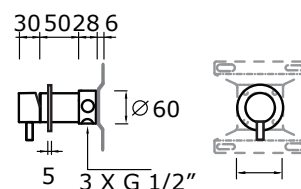

Questo disegno è di proprietà di MINA srl - vietata la riproduzione • i dati qui riportati hanno carattere informativo e non sono vincolanti
• This technical drawing is owned by MINA srl - any reproduction is forbidden •
the document shows informative data which they are not binding

• MINA srl - Via Zignone 26 - 13017 Quarona (Vercelli) - ITALIA • www.minainox.com • info@minainox.com •