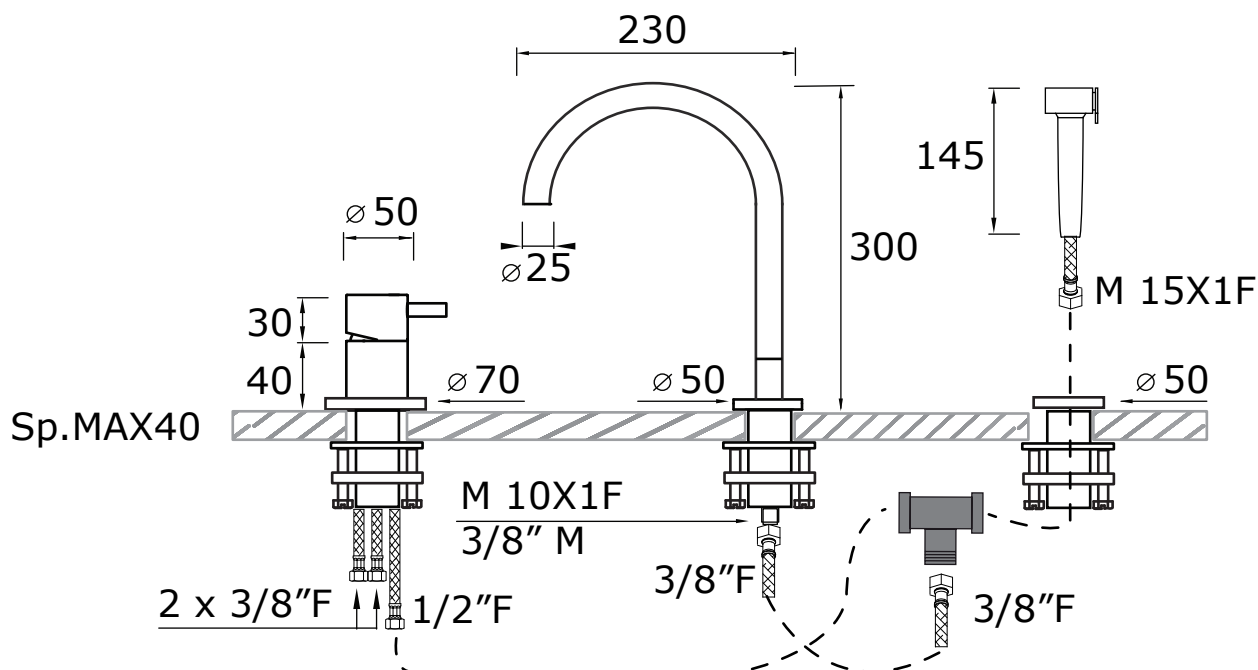

serie CUCINA_KITCHEN
art. THREE_90695

Acciaio inossidabile AISI 316L | *Stainless steel AISI 316L*

Gruppo da piano per cucina con miscelatore, bocca girevole, supporto e doccia da piano - AISI 316

Deck mounted set of mixer, swivel spout and deck mounted hand shower - AISI 316

Groupe sur plan avec mitigeur et douchette, bec renouvelable - AISI 316

Questo disegno è di proprietà di MINA srl - vietata la riproduzione • i dati qui riportati hanno carattere informativo e non sono vincolanti
• This technical drawing is owned by MINA srl - any reproduction is forbidden •
the document shows informative data which they are not binding