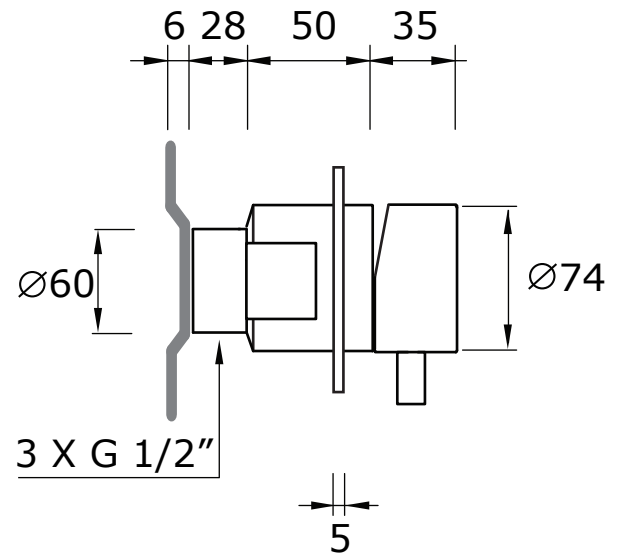

serie DIMENSIONE74
art. 5152

Acciaio inossidabile AISI 316L | *Stainless steel AISI 316L*

Gruppo a parete x mix lavabo da incasso, senza bocca, senza scarico.
Concealed wall mounted basin body, without spout and waste.
Groupe à mur pour mitigeur lavabo, sans bec, sans vidage.

• MINA srl - Via Zignone 26 - 13017 Quarona (Vercelli) - ITALIA • www.minainox.com • info@minainox.com •

serie DIMENSIONE74
art. 6234

Acciaio inossidabile AISI 316L | *Stainless steel AISI 316L*

Bocca di erogazione Ø 34 mm L.230 mm, con aeratore
Wall mounted spout Ø 34 mm L.230 mm with water saving aerator
Bec à mur Ø 34 mm L.230 mm, avec aérateur