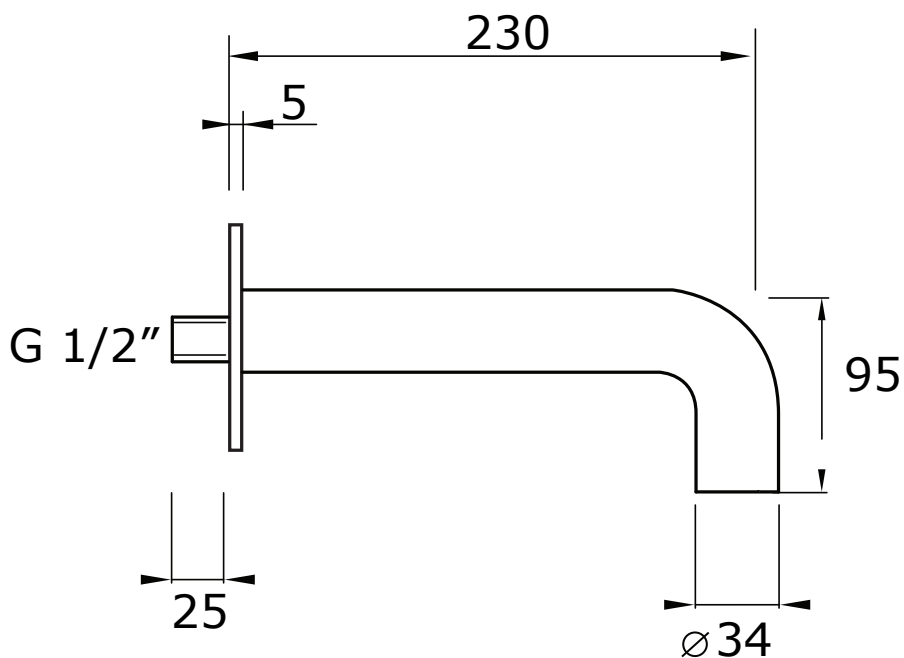

serie DIMENSIONE74
art. 5152

Acciaio inossidabile AISI 316L | *Stainless steel AISI 316L*

Gruppo a parete x mix lavabo da incasso, senza bocca, senza scarico.
Concealed wall mounted basin body, without spout and waste.
Groupe à mur pour mitigeur lavabo, sans bec, sans vidage.

• MINA srl - Via Zignone 26 - 13017 Quarona (Vercelli) - ITALIA • www.minainox.com • info@minainox.com •

serie DIMENSIONE74
art. 6234

Acciaio inossidabile AISI 316L | *Stainless steel AISI 316L*

Bocca di erogazione Ø 34 mm L.230 mm, con aeratore
Wall mounted spout Ø 34 mm L.230 mm with water saving aerator
Bec à mur Ø 34 mm L.230 mm, avec aérateur