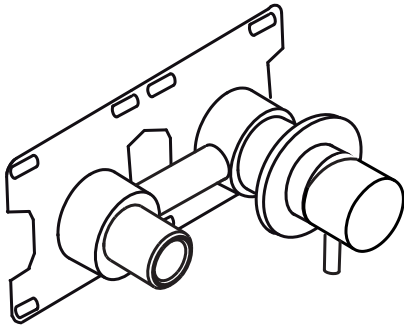

serie DIMENSIONE74
art. 5152

Acciaio inossidabile AISI 316L | *Stainless steel AISI 316L*

Gruppo a parete x mix lavabo da incasso, senza bocca, senza scarico.
Concealed wall mounted basin body, without spout and waste.
Groupe à mur pour mitigeur lavabo, sans bec, sans vidage.

• MINA srl - Via Zignone 26 - 13017 Quarona (Vercelli) - ITALIA • www.minainox.com • info@minainox.com •

serie DIMENSIONE74
art. 6234

Acciaio inossidabile AISI 316L | *Stainless steel AISI 316L*

Bocca di erogazione Ø 34 mm L.230 mm, con aeratore
Wall mounted spout Ø 34 mm L.230 mm with water saving aerator
Bec à mur Ø 34 mm L.230 mm, avec aérateur