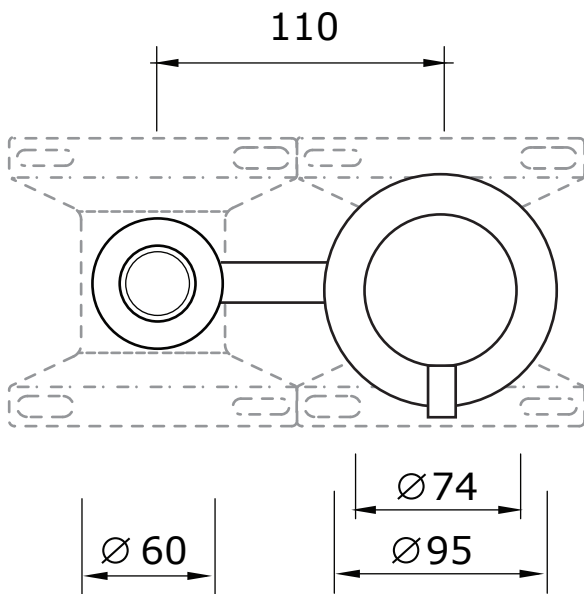

serie DIMENSIONE74
art. 5152

Acciaio inossidabile AISI 316L | *Stainless steel AISI 316L*

Gruppo a parete x mix lavabo da incasso, senza bocca, senza scarico.
Concealed wall mounted basin body, without spout and waste.
Groupe à mur pour mitigeur lavabo, sans bec, sans vidage.

• MINA srl - Via Zignone 26 - 13017 Quarona (Vercelli) - ITALIA • www.minainox.com • info@minainox.com •

serie DIMENSIONE74
art. 6234

Acciaio inossidabile AISI 316L | *Stainless steel AISI 316L*

Bocca di erogazione Ø 34 mm L.230 mm, con aeratore
Wall mounted spout Ø 34 mm L.230 mm with water saving aerator
Bec à mur Ø 34 mm L.230 mm, avec aérateur

OPTIONAL

F12 staffa di fissaggio da incasso con connessioni 1/2"
built-in mounting bracket 1/2"
support de montage à mur 1/2"

Questo disegno è di proprietà di MINA srl - vietata la riproduzione • i dati qui riportati hanno carattere informativo e non sono vincolanti
• This technical drawing is owned by MINA srl - any reproduction is forbidden •
the document shows informative data which they are not binding