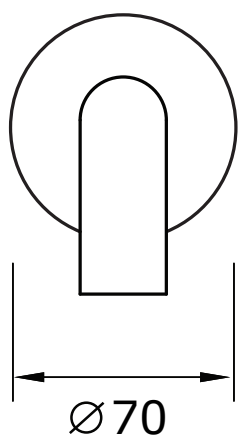

serie DIMENSIONE74
art. 5152

Acciaio inossidabile AISI 316L | *Stainless steel AISI 316L*

Gruppo a parete x mix lavabo da incasso, senza bocca, senza scarico.
Concealed wall mounted basin body, without spout and waste.
Groupe à mur pour mitigeur lavabo, sans bec, sans vidage.

• MINA srl - Via Zignone 26 - 13017 Quarona (Vercelli) - ITALIA • www.minainox.com • info@minainox.com •

serie DIMENSIONE74
art. 6234

Acciaio inossidabile AISI 316L | *Stainless steel AISI 316L*

Bocca di erogazione Ø 34 mm L.230 mm, con aeratore
Wall mounted spout Ø 34 mm L.230 mm with water saving aerator
Bec à mur Ø 34 mm L.230 mm, avec aérateur