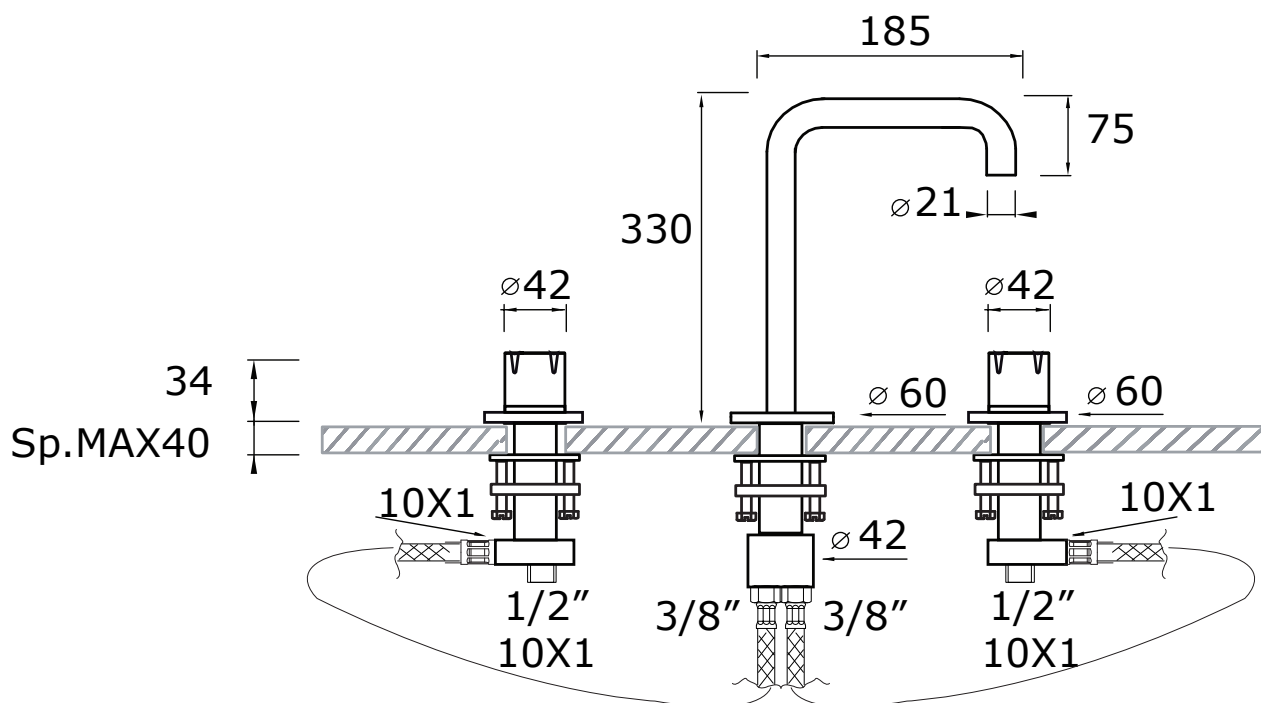

serie SYNTH
art. 4817

Acciaio inossidabile AISI 316L | *Stainless steel AISI 316L*

Gruppo lavabo tre fori da piano, senza scarico

Three-hole deck mounted mixer and spout, without pop up waste

Groupe lavabo trois trous sur gorge, sans vidage

OPTIONAL

54070 tappo e piletta automatico
automatic drain
bonde avec clapet automatique

Questo disegno è di proprietà di MINA srl - vietata la riproduzione • i dati qui riportati hanno carattere informativo e non sono vincolanti
• This technical drawing is owned by MINA srl - any reproduction is forbidden •
the document shows informative data wich they are not binding