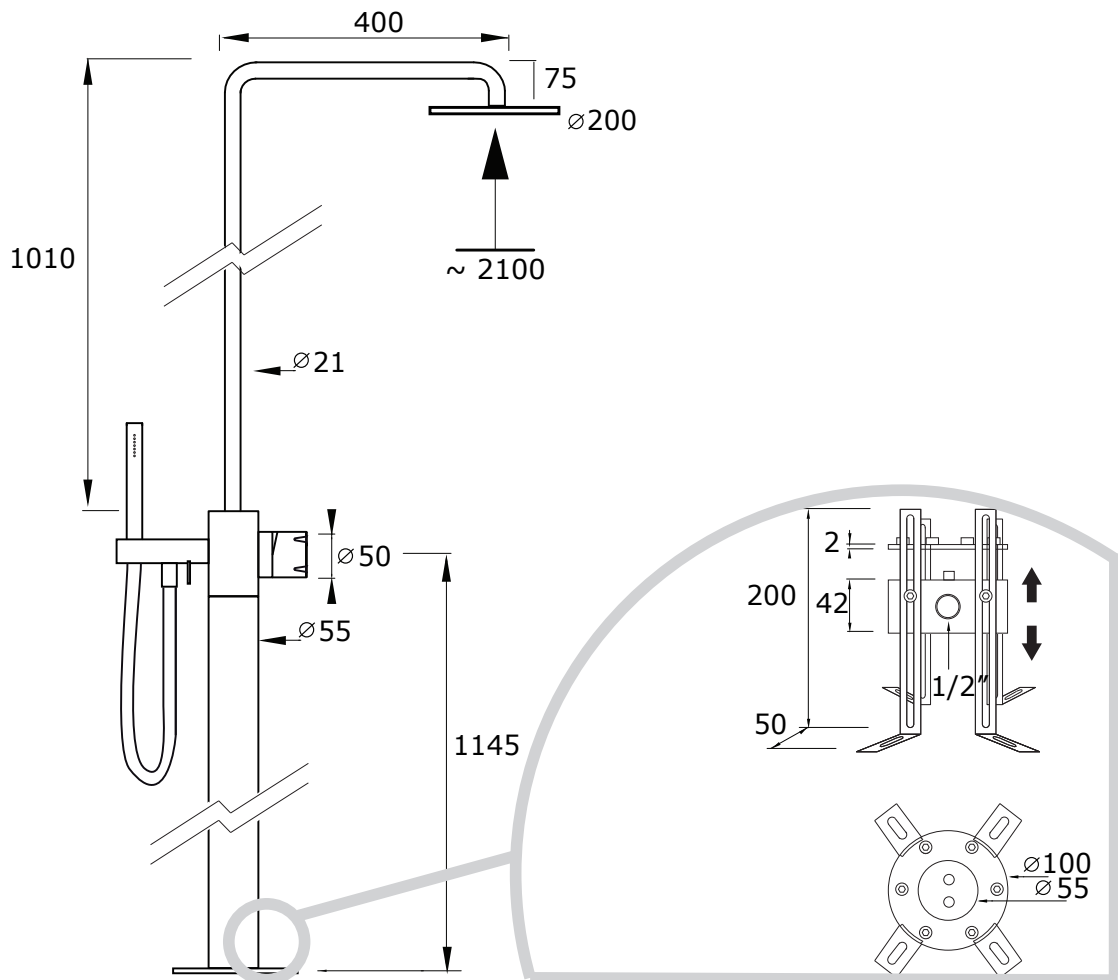

serie SYNTH  
art. 40802700WT

Acciaio inossidabile AISI 316L | *Stainless steel AISI 316L*

Colonna doccia con miscelatore, deviatore soffione e doccia STEELA, completa di flessibile in PVC BIANCO

*Floor standing shower panel with mixer, diverter, STEELA hand shower with stainless steel flexible hose PVC WHITE*

*Colonne douche avec mitigeur, inverseur, pomme de douche et douchette STEELA et flexible en PVC BLANC*

OPTIONAL

Questo disegno è di proprietà di MINA srl - vietata la riproduzione • i dati qui riportati hanno carattere informativo e non sono vincolanti