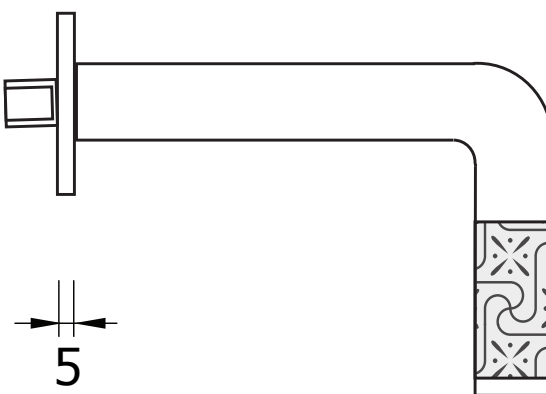

REVITRUM_Bec à mur avec insert en verre, aérateur et rosace

Ø 55

230

G 1/2"

5

195

Ø 34

Ø 34

OPTIONAL

F12 staffa di fissaggio da incasso con connessioni 1/2"
built-in mounting bracket 1/2"
support de montage à mur 1/2"

Questo disegno è di proprietà di MINA srl - vietata la riproduzione • i dati qui riportati hanno carattere informativo e non sono vincolanti