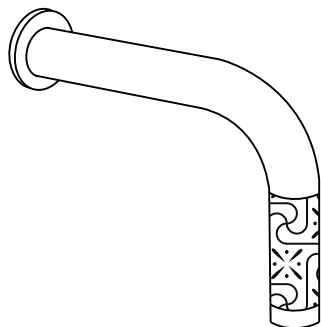

serie ONE OFF_SPECIALI
art. REVITRUM_12610

Acciaio inossidabile AISI 316L | *Stainless steel AISI 316L*

REVITRUM_Miscelatore da incasso a parete con inserto in vetro - ARTICOLO COMPLETO

REVITRUM_Complete wall mounted single lever mixer with glass element

REVITRUM_Mitigeur à mur avec insert en verre - ARTICLE COMPLETE

OPTIONAL

Questo disegno è di proprietà di MINA srl - vietata la riproduzione • i dati qui riportati hanno carattere informativo e non sono vincolanti

100% acciaio inossidabile

serie ONE OFF_SPECIALI
art. REVITRUM_12551

Acciaio inossidabile AISI 316L | *Stainless steel AISI 316L*

REVITRUM_Bocca di erogazione con inserto in vetro, aeratore e ghiera

REVITRUM_Wall mounted spout with glass element, water saving aerator and flange

REVITRUM_Bec à mur avec insert en verre, aérateur et rosace

Ø 55

230

G 1/2"

5

195

Ø 34

Ø 34