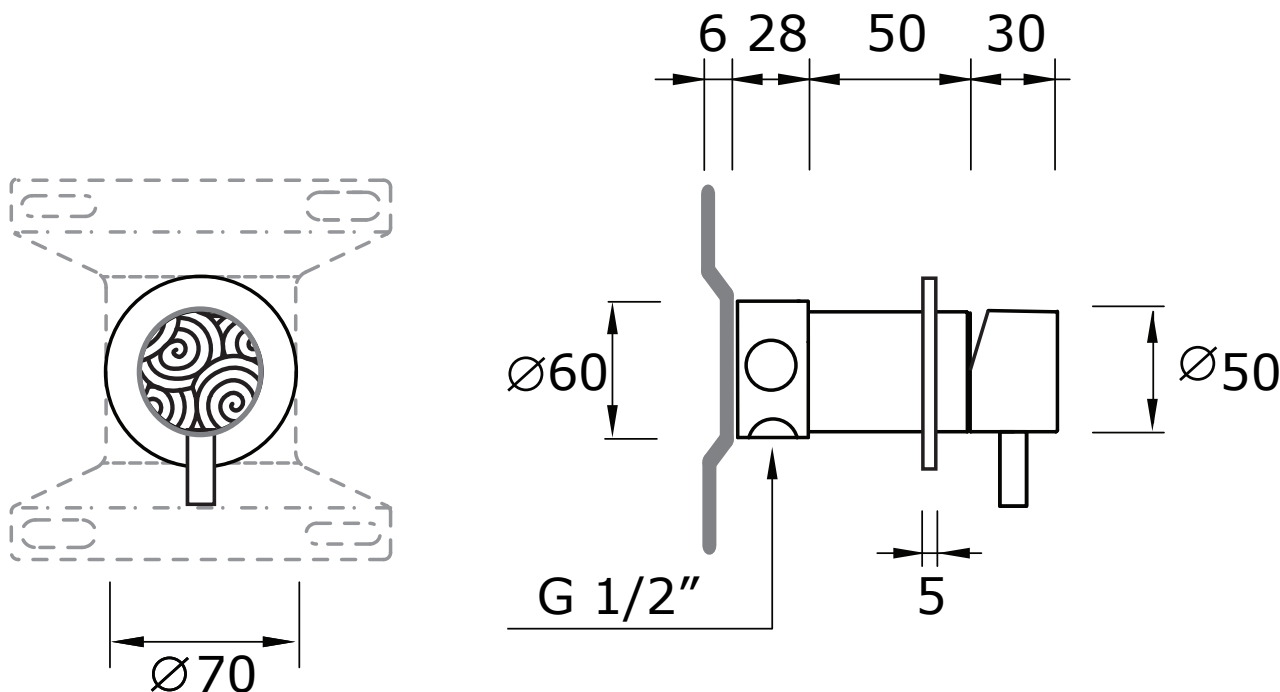

OPTIONAL

Questo disegno è di proprietà di MINA srl - vietata la riproduzione • i dati qui riportati hanno carattere informativo e non sono vincolanti

• This technical drawing is owned by MINA srl - any reproduction is forbidden •
the document shows informative data which they are not binding

• MINA srl - Via Zignone 26 - 13017 Quarona (Vercelli) - ITALIA • www.minainox.com • info@minainox.com •