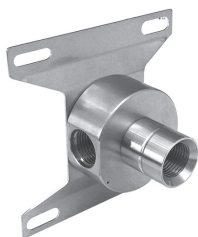

serie ONE OFF_SPECIALI
art. REVITRUM_12610

Acciaio inossidabile AISI 316L | *Stainless steel AISI 316L*

REVITRUM_Miscelatore da incasso a parete con inserto in vetro - ARTICOLO COMPLETO

REVITRUM_Complete wall mounted single lever mixer with glass element

100% acciaio inossidabile

serie ONE OFF_SPECIALI
art. REVITRUM_12551

Acciaio inossidabile AISI 316L | *Stainless steel AISI 316L*

REVITRUM_Bocca di erogazione con inserto in vetro, aeratore e ghiera

REVITRUM_Wall mounted spout with glass element, water saving aerator and flange

REVITRUM_Bec à mur avec insert en verre, aérateur et rosace

Ø 55

230

G 1/2"

5

195

Ø 34

Ø 34

OPTIONAL

F12 staffa di fissaggio da incasso con connessioni 1/2"
built-in mounting bracket 1/2"
support de montage à mur 1/2"

Questo disegno è di proprietà di MINA srl - vietata la riproduzione • i dati qui riportati hanno carattere informativo e non sono vincolanti