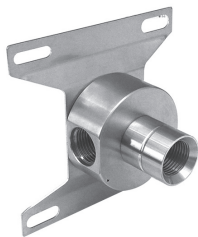

serie ONE OFF\_SPECIALI  
art. REVITRUM\_12534

Acciaio inossidabile AISI 316L | *Stainless steel AISI 316L*

REVITRUM\_Bocca di erogazione da soffitto con inserto in vetro, aeratore e ghiera

*REVITRUM\_Ceiling mounted spout with glass element, water saving aerator and flange*

*REVITRUM\_Bec du plafond avec insert en verre, aérateur et rosace*

OPTIONAL

F12 staffa di fissaggio da incasso con connessioni 1/2"  
*built-in mounting bracket 1/2"*  
*support de montage à mur 1/2"*

Questo disegno è di proprietà di MINA srl - vietata la riproduzione • i dati qui riportati hanno carattere informativo e non sono vincolanti  
• This technical drawing is owned by MINA srl - any reproduction is forbidden •  
the document shows informative data which they are not binding