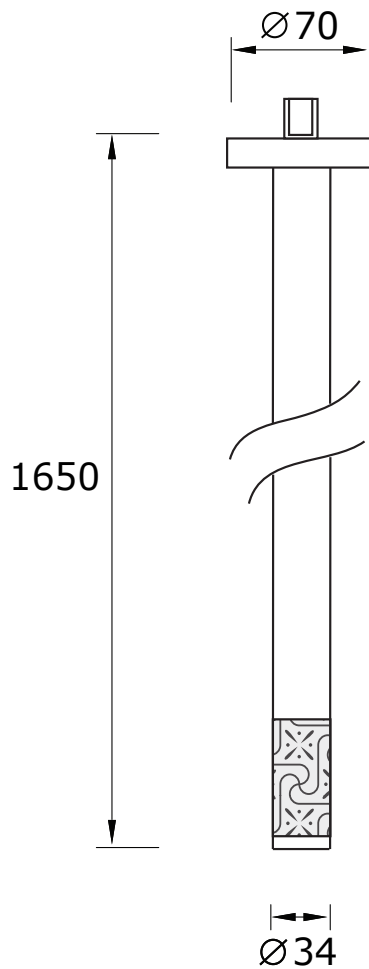

serie ONE OFF\_SPECIALI  
art. REVITRUM\_12534

Acciaio inossidabile AISI 316L | *Stainless steel AISI 316L*

REVITRUM\_Bocca di erogazione da soffitto con inserto in vetro, aeratore e ghiera

*REVITRUM\_Ceiling mounted spout with glass element, water saving aerator and flange*

*REVITRUM\_Bec du plafond avec insert en verre, aérateur et rosace*

OPTIONAL

F12 staffa di fissaggio da incasso con connessioni 1/2"  
*built-in mounting bracket 1/2"*  
*support de montage à mur 1/2"*

Questo disegno è di proprietà di MINA srl - vietata la riproduzione • i dati qui riportati hanno carattere informativo e non sono vincolanti  
• This technical drawing is owned by MINA srl - any reproduction is forbidden •  
the document shows informative data which they are not binding